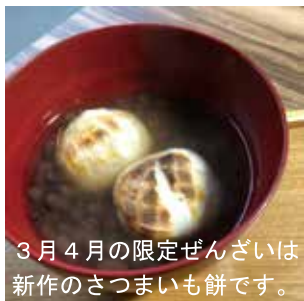

※上記の期間以外はカフェは営業していません。

メニュー

コーヒー	500円
カプチーノ	600円
抹茶ラテ	600円
抹茶セット	700円
(抹茶、和菓子)	
珈琲セット	700円
(和菓子、コーヒー)	

※食事メニューはございません。

併設ギャラリーでは

卯月展 (4月のコーディネート)

とき 4月23日(木) ~ 27日(月)

ギャラリーは最終日は16:00まで