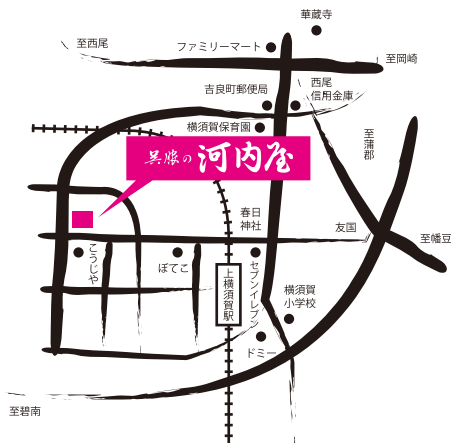

竹次郎

TAKEJIRO CAFE

文月（ふみづき）限定バージョン
抹茶セット・珈琲セットどちらでも選べます。

水中花

竹次郎のこだわり
竹次郎のコーヒーは焙煎からの日数や豆の種類、その日の天候など、状態を見極めながら、一杯ずつ丁寧にハンドドリップでお入れしています。一杯のコーヒーが届くまでのくつろぎの時間も、どうぞお楽しみ下さい。

7月のカフェ開催日
7月20日（木）～24日（月）
営業時間10:00～17:00

ギャラリーは最終日は16:00まで

冷やしぜんざい	600円
氷ぜんざい	700円
かき氷	イチゴ 600円
	甘夏 600円
	宇治 600円
	宇治金時 700円
	もも 800円
天野農園のプチトマト	700円

呉勝の河内屋

愛知県西尾市吉良町上横須賀八王子 62

TEL 0563-35-0039 FAX 0563-35-3539

<https://www.gofuku-kawachiya.co.jp>