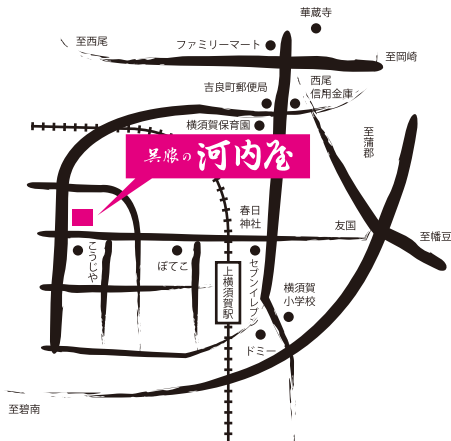

※食事メニューはございません。

併設ギャラリーでは

新作印伝展

とき 11月24日(木)～28日(月)

ギャラリーは最終日は16:00まで

10月11月12月の限定ぜんざいは栗餅です。

ぜんざい (餅2個) 600円

(餅1個) 550円

栗餅 (餅2個) 750円

(餅1個) 700円

異豚の河内屋

愛知県西尾市吉良町上横須賀八王子 62

TEL 0563-35-0039 FAX 0563-35-3539

営業時間 9:00～19:00 火曜日定休

<https://www.gofuku-kawachiya.co.jp>