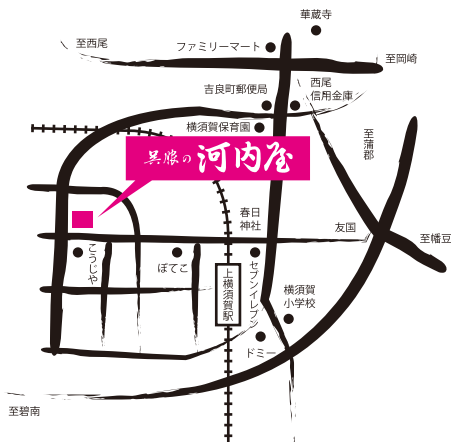

メニュー

コーヒー	500円
カプチーノ	600円
抹茶ラテ	600円
抹茶セット (抹茶、和菓子)	700円
珈琲セット (和菓子、コーヒー)	700円

※食事メニューはございません。

併設ギャラリーでは
夏物バーゲンセール
とき 7月21日(木)～25日(月)
 ギャラリーは最終日は16:00まで

冷やしぜんざい	600円
氷ぜんざい	700円
かき氷	イチゴ 600円
	甘夏 600円
	宇治 600円
	宇治金時 700円
	もも 800円
天野農園のプチトマト	700円

異豚の河内屋

愛知県西尾市吉良町上横須賀八王子 62
 TEL 0563-35-0039 FAX 0563-35-3539

営業時間 9:00～19:00 火曜日定休
<https://www.gofuku-kawachiya.co.jp>