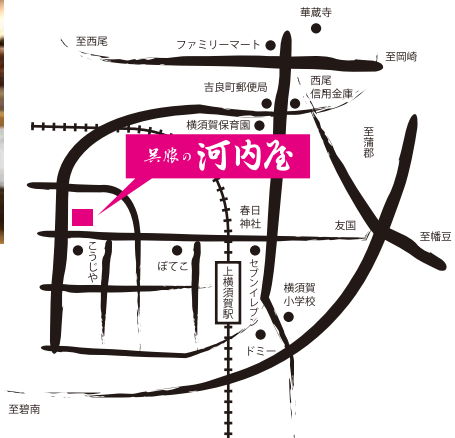

竹次郎

TAKEJIRO CAFE

竹次郎ギャラリーにて

太田光明 墨彩画と楽筆

心のおもむくままに
手のおもむくままに

5月26日(木)～30日(月)
10時～17時

5月のカフェ開催日

5月26日(木)～30日(月)
営業時間10:00～17:00

併設ギャラリーでは

夏の着物と浴衣展

とき 5月26日(木)～30日(月)

ギャラリーは最終日は16:00まで

冷やしぜんざい	600円
かき氷	イチゴ 600円
	甘夏 600円
	宇治 600円
	宇治金時 700円
天野農園のプチトマト	700円
モモ	800円

呉豚の河内屋

愛知県西尾市吉良町上横須賀八王子 62
TEL 0563-35-0039 FAX 0563-35-3539

営業時間 9:00～19:00 火曜日定休
<https://www.gofuku-kawachiya.co.jp>