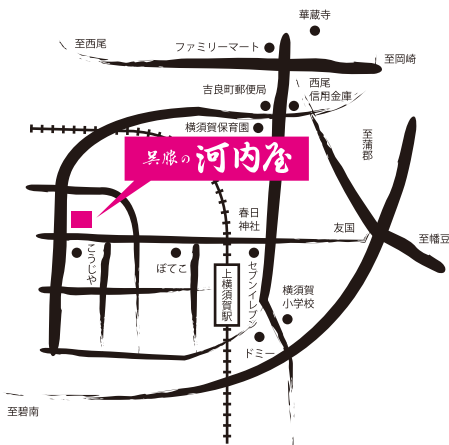

11月のカフェ開催日

11月25日(木)～29日(月)
 営業時間10:00～17:00

※上記の期間以外はカフェは営業していません。

メニュー

コーヒー	500円
カプチーノ	600円
抹茶ラテ	600円
抹茶セット (抹茶、和菓子)	700円
珈琲セット (和菓子、コーヒー)	700円

※食事メニューはございません。

併設ギャラリーでは

2021新作印伝展

とき 10月21日(木)～25日(月)

ギャラリーは最終日は16:00まで

10月11月12月の限定ぜんざいは
 栗餅です。10月はかき氷もあります

ぜんざい	(餅2個)	600円
	(餅1個)	550円
栗餅	(餅2個)	750円
	(餅1個)	700円

呉縁の河内屋

愛知県西尾市吉良町上横須賀八王子 62
 TEL 0563-35-0039 FAX 0563-35-3539

営業時間 9:00～19:00 火曜日定休
<http://www.gofuku-kawachiya.co.jp>