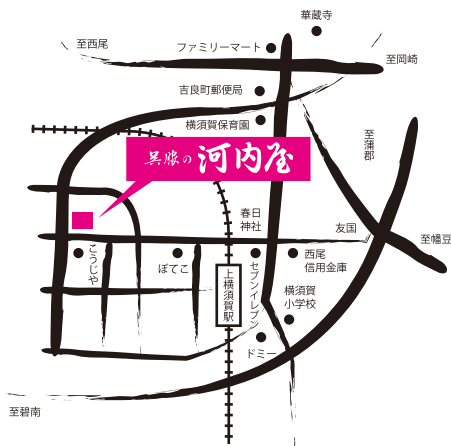

※食事メニューはございません。

併設ギャラリーでは

振袖とミスキョウコの靴展

とき 1月21日(木)～25日(月)

ギャラリーは最終日は16:00まで

1月2月の限定ぜんざいは
黒豆餅です。

ぜんざい (餅2個) 600円

(餅1個) 550円

黒豆餅 (餅2個) 750円

(餅1個) 700円

呉豚の河内屋

愛知県西尾市吉良町上横須賀八王子 62

TEL 0563-35-0039 FAX 0563-35-3539

営業時間 9:00～19:00 火曜日定休

<http://www.gofuku-kawachiya.co.jp>