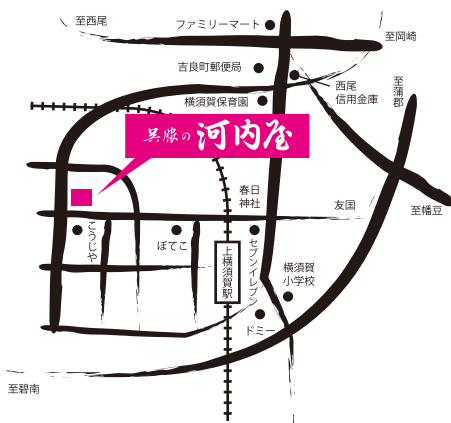

竹次郎

TAKEJIRO CAFE

水彩画展（並木直子さん）

6月25日（木）～29日（月）

（6月の竹次郎カフェ開催中）
10時～17時

竹次郎ギャラリーにて

水無月（みなづき）限定バージョン
抹茶セット・珈琲セットどちらでも選べます。

6月のカフェ開催日

ミスキョウコの靴と緋の洋服展 とき 6月25（木）～29日（月）

ギャラリーは最終日は16:00まで

冷やしぜんざい	600円
かき氷 イチゴ	600円
甘 夏	600円
宇 治	600円
宇治金時	700円

呉勝の河内屋

愛知県西尾市吉良町上横須賀八王子 62
TEL 0563-35-0039 FAX0563-35-3539

営業時間 9:00～19:00 火曜日定休
<http://www.gofuku-kawachiya.co.jp>