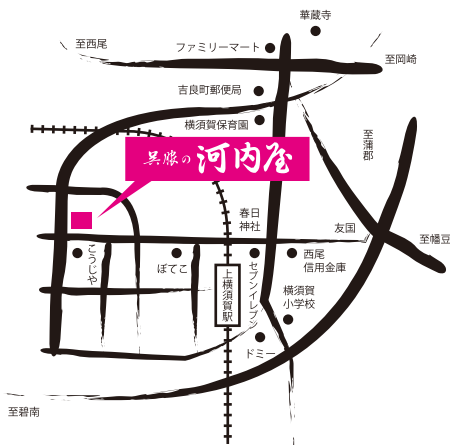

竹次郎

TAKEJIRO CAFE

竹次郎のこだわり
 竹次郎のコーヒーは焙煎からの日数や豆の種類、その日の天候など、状態を見極めながら、一杯ずつ丁寧にハンドドリップでお入れしています。一杯のコーヒーが届くまでのくつろぎの時間も、どうぞお楽しみ下さい。

文月（ふみつき）限定バージョン
 抹茶セット・珈琲セットどちらでも選べます。

あさがお

7月のカフェ開催日

7月18日（木）～22日（月）
 営業時間10:00～17:00

とき 7月18日（木）～22日（月）

ギャラリーは最終日は16:00まで

冷やしぜんざい	600円
かき氷 イチゴ	600円
甘 夏	600円
宇 治	600円
宇治金時	700円
も も	800円

呉服の河内屋

愛知県西尾市吉良町上横須賀八王子 62
 TEL 0563-35-0039 FAX 0563-35-3539

営業時間 9:00～19:00 火曜日定休
<http://www.gofuku-kawachiya.co.jp>