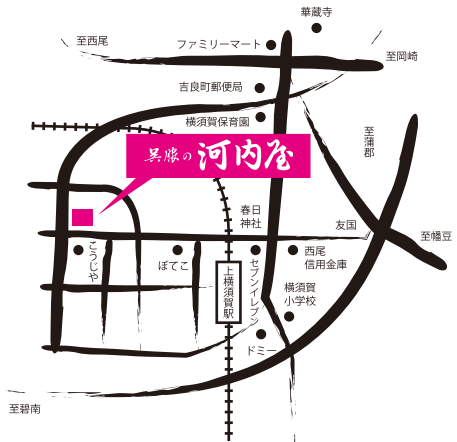

竹次郎

TAKEJIRO CAFE

竹次郎ギャラリー

スロース写真部 写真展

4月18日(木)～22日(月)

(4月の竹次郎カフェ開催期間中)

10時～17時

竹次郎カフェ店内にて

(和菓子、コーヒー)

※食事メニューはございません。

併設ギャラリーでは

夏のよそおい展

とき 4月18日(木)～22日(月)

ギャラリーは最終日は16:00まで

3月4月の限定ぜんざいは
二十一穀米餅です。

ぜんざい (餅2個) 600円

(餅1個) 550円

二十一穀米餅 (餅2個) 750円

(餅1個) 700円

呉藤の河内屋

愛知県西尾市吉良町上横須賀八王子 62

TEL 0563-35-0039 FAX 0563-35-3539

営業時間 9:00～19:00 火曜日定休

<http://www.gofuku-kawachiya.co.jp>